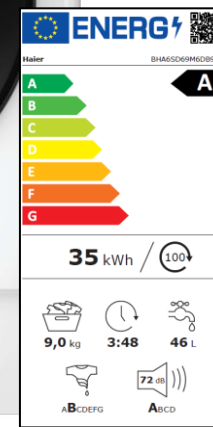

Logistická data

Kód	31801162
EAN	8059019109619
Barva	bílá+černý panel a dvířka
Rozměry výrobku V × Š × H (mm)	820 × 600 × 540
Čistá váha výrobku (kg)	65
Rozměry balení V × Š × H (mm)	875 × 650 × 570
Hmotnost s obalem (kg)	67

Haier